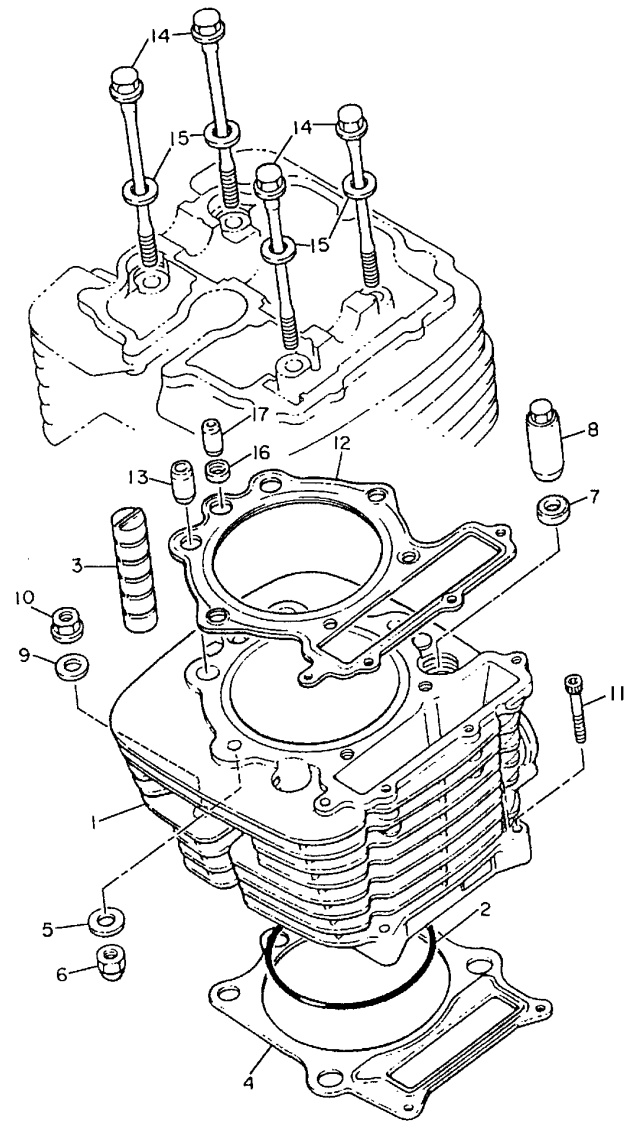

TT600RN(2001) - CYLINDER HEAD - CYLINDER HEAD

Printed 12/04/2011

Ref #	Part No	Description	Qty	Remarks
1	3TB-11101-02	CYLINDER HEAD ASSY	1	
2	4H7-11133-11	GUIDE, VALVE 1	4	
3	93440-12052	CIRCLIP	4	
4	90116-06475	BOLT, STUD	4	
5	90116-10378	BOLT, STUD	2	
6	99530-10116	PIN, DOWEL	2	
7	90340-14068	PLUG, STRAIGHT SCREW	1	
8	93210-13657	O-RING	1	
9	583-11127-00	ABSORBER 3	2	
10	94701-00241	PLUG, SPARK (NGK DPR8EA-9)	1	
11	91317-06125	BOLT, SOCKET	2	
12	91317-06115	BOLT	1	
13	91317-06025	BOLT	4	
14	91317-06040	BOLT	2	
15	91317-06055	BOLT	6	
16	90109-063E9	BOLT	1	
17	91317-06050	BOLT	1	
18	92907-06600	WASHER, PLATE	3	
19	1L9-11186-00	COVER, CYLINDER HEAD SIDE 2	2	
20	93210-32172	O-RING	2	
21	5Y1-11187-00	COVER, CYLINDER HEAD SIDE 3	1	
22	93210-62523	238 O/RING	1	
23	91317-06018	BOLT	2	
24	3TB-12215-01	CAP, TENSIONER CASE	1	
25	93210-19522	O-RING	1	
26	91317-06020	BOLT	1	
27	90430-06192	GASKET	1	
28	1JK-12283-00	BRACKET, DECOMPRESSION	1	
29	1JK-12288-00	292 CAM, DECOMPRESSION	1	
30	90508-18551	323 SPRING, TORSION	1	
31	90109-06418	BOLT	1	
32	90430-06014	GASKET	1	
33	93102-12106	OIL SEAL (12X22X5)	1	
34	2WK-12292-00	CABLE, DECOMPRESSION	1	
35	90401-06001	BOLT, UNION	1	

5CH3300-0010

TT600RN(2001) - CYLINDER HEAD - CYLINDER

Printed 12/04/2011

Ref #	Part No	Description	Qty	Remarks
1	3TB-11310-00	CYLINDER J	1	
2	93210-98473	303 O-RING	1	
3	583-11127-00	ABSORBER 3	2	
4	1VJ-11351-00	GASKET, CYLINDER	1	
5	90201-080L8	WASHER, PLATE	2	
6	90176-08026	NUT, CROWN	2	
7	90201-10590	WASHER, PLATE	2	
8	90179-10201	NUT	2	
9	90201-10124	WASHER, PLATE	2	
10	90179-10279	NUT (2Y5)	2	
11	91317-06035	BOLT	2	
12	2KF-11181-01	GSKT CYL(FITS 34K-11310-04 CYL	1	
13	99530-12016	311 PIN,DOWEL 1044	2	
14	90105-08505	XT600ZU MOD CYL BOLT MR87060	4	
15	90201-085L3	WASHER, PLATE	4	
16	90430-08178	GASKET	1	
17	99530-08016	PIN, DOWEL	1	