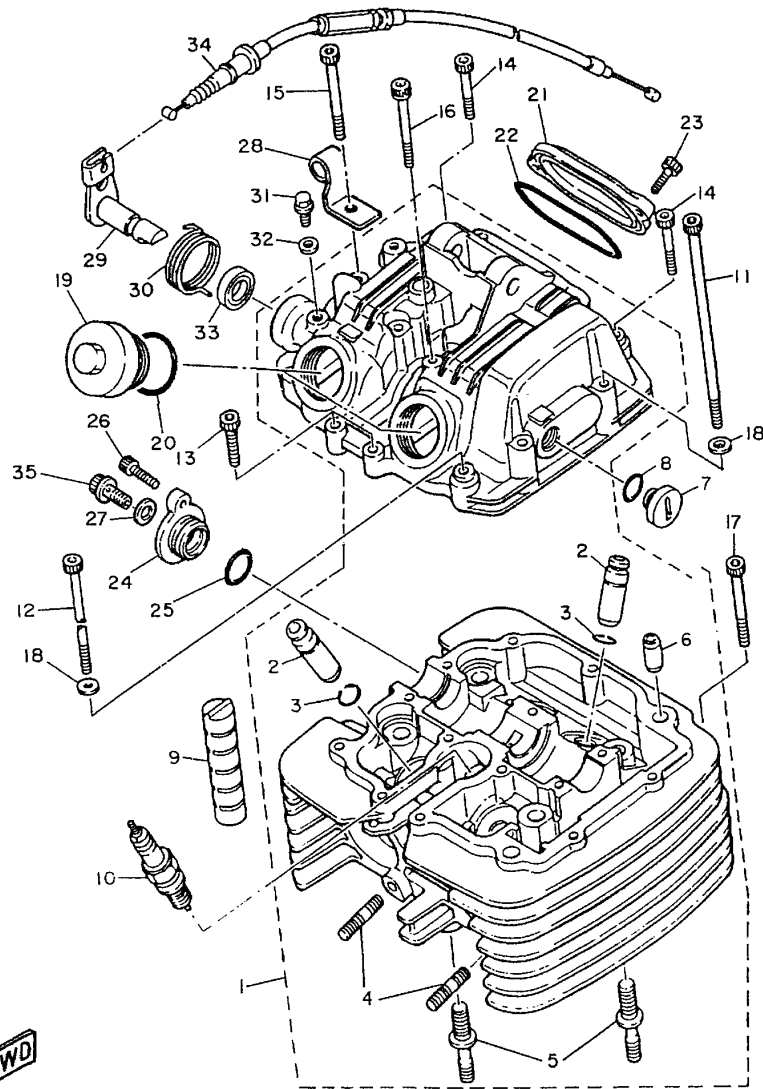

TT600RN(2001) - CYLINDER HEAD - CYLINDER HEAD

Printed 12/04/2011

Ref #	Part No	Description	Qty	Remarks
1	3TB-11101-02	CYLINDER HEAD ASSY	1	
2	4H7-11133-11	GUIDE, VALVE 1	4	
3	93440-12052	CIRCLIP	4	
4	90116-06475	BOLT, STUD	4	
5	90116-10378	BOLT, STUD	2	
6	99530-10116	PIN, DOWEL	2	
7	90340-14068	PLUG, STRAIGHT SCREW	1	
8	93210-13657	O-RING	1	
9	583-11127-00	ABSORBER 3	2	
10	94701-00241	PLUG, SPARK (NGK DPR8EA-9)	1	
11	91317-06125	BOLT, SOCKET	2	
12	91317-06115	BOLT	1	
13	91317-06025	BOLT	4	
14	91317-06040	BOLT	2	
15	91317-06055	BOLT	6	
16	90109-063E9	BOLT	1	
17	91317-06050	BOLT	1	
18	92907-06600	WASHER, PLATE	3	
19	1L9-11186-00	COVER, CYLINDER HEAD SIDE 2	2	
20	93210-32172	O-RING	2	
21	5Y1-11187-00	COVER, CYLINDER HEAD SIDE 3	1	
22	93210-62523	238 O/RING	1	
23	91317-06018	BOLT	2	
24	3TB-12215-01	CAP, TENSIONER CASE	1	
25	93210-19522	O-RING	1	
26	91317-06020	BOLT	1	
27	90430-06192	GASKET	1	
28	1JK-12283-00	BRACKET, DECOMPRESSION	1	
29	1JK-12288-00	292 CAM, DECOMPRESSION	1	
30	90508-18551	323 SPRING, TORSION	1	
31	90109-06418	BOLT	1	
32	90430-06014	GASKET	1	
33	93102-12106	OIL SEAL (12X22X5)	1	
34	2WK-12292-00	CABLE, DECOMPRESSION	1	
35	90401-06001	BOLT, UNION	1	

5CH3300-0010

TT600RN(2001) - CYLINDER HEAD - CYLINDER

Printed 12/04/2011

Ref #	Part No	Description	Qty	Remarks
1	3TB-11310-00	CYLINDER J	1	
2	93210-98473	303 O-RING	1	
3	583-11127-00	ABSORBER 3	2	
4	1VJ-11351-00	GASKET, CYLINDER	1	
5	90201-080L8	WASHER, PLATE	2	
6	90176-08026	NUT, CROWN	2	
7	90201-10590	WASHER, PLATE	2	
8	90179-10201	NUT	2	
9	90201-10124	WASHER, PLATE	2	
10	90179-10279	NUT (2Y5)	2	
11	91317-06035	BOLT	2	
12	2KF-11181-01	GSKT CYL(FITS 34K-11310-04 CYL	1	
13	99530-12016	311 PIN,DOWEL 1044	2	
14	90105-08505	XT600ZU MOD CYL BOLT MR87060	4	
15	90201-085L3	WASHER, PLATE	4	
16	90430-08178	GASKET	1	
17	99530-08016	PIN, DOWEL	1	